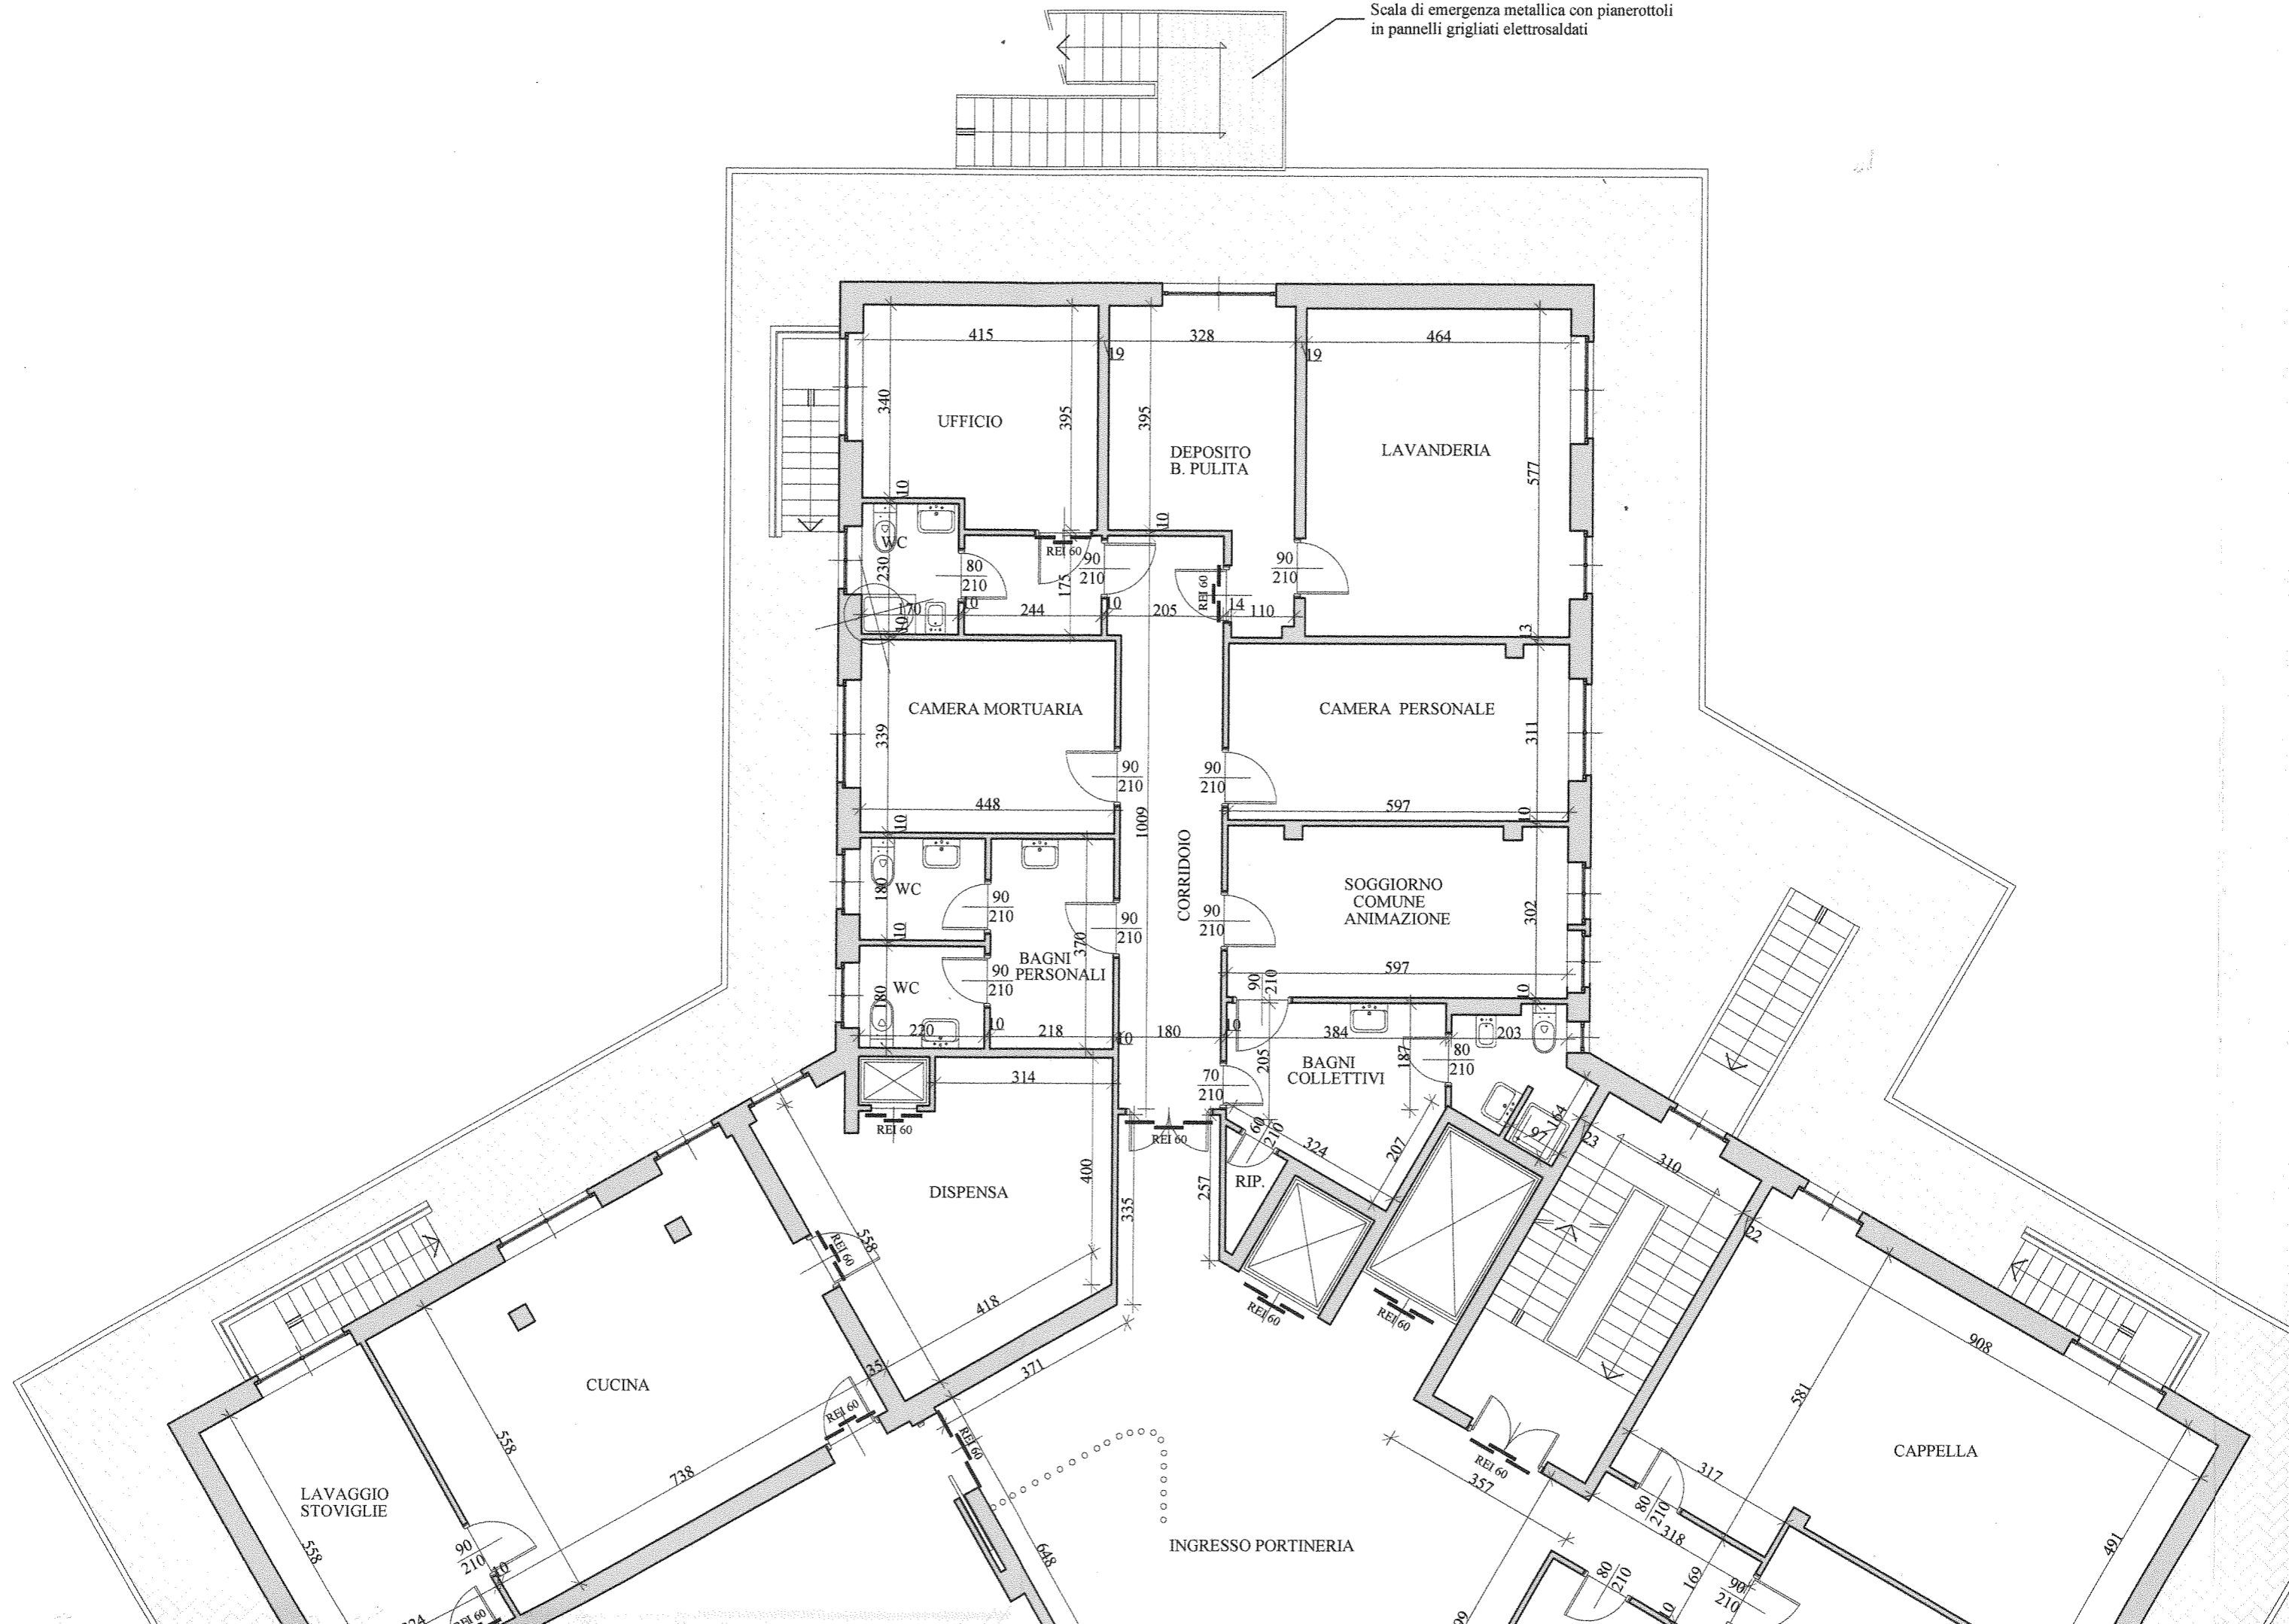

Scala di emergenza metallica con pianerottoli in pannelli grigliati elettrosaldati

PIANTA PIANO TERRENO - scala 1:100